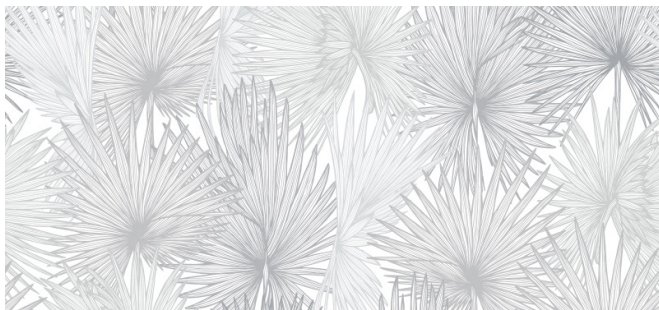

materialised

NOBILIS PALM

 v - 67cm, h - 67cm approx.

 v - 67cm, h - 67cm approx.

BY *materialised*

NOBILIS PALM SUNLIT

NOBILIS PALM SPARKLING

NOBILIS PALM SILVERY